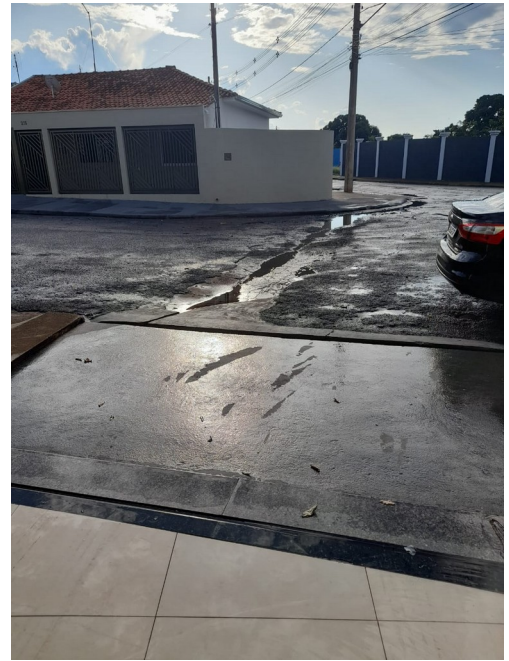

INDICAÇÃO N° 88/2022 - Protocolo nº 11.38/2022 recebido em 14/04/2022 11:25:12 - Esta é uma cópia do original assinado digitalmente por Marco Antônio da Fonseca e outros. Para validar o documento, leia o código QR ou acesse <https://sapi.ibitinga.sp.leg.br/conferir_assinatura> e informe o código F624-540A-00D8-6A0A.